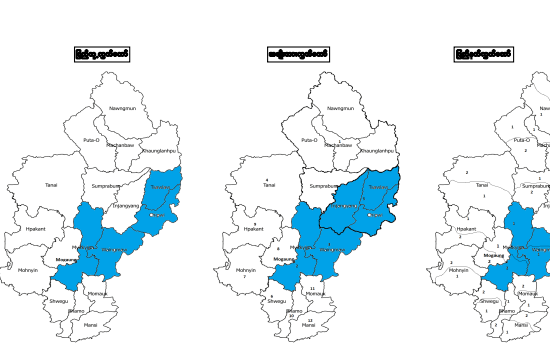

လောကီယူတီနှင့်အဖွဲ့အစည်းတစ်ရပ်