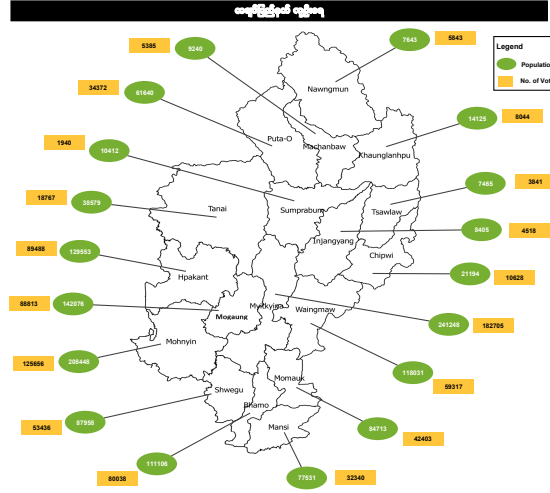

လောကီယူတီနှင့်အဖွဲ့အစည်းတစ်ရပ် (Lhaovo National Unity and Development Party)

ပါတီ၏မူကြမ်းချက် ရွတ်ဖွင့်ချက်

(င) အဖွဲ့အစည်းအဖွဲ့အစည်းအဖွဲ့အစည်း အဖွဲ့အစည်းအဖွဲ့အစည်း
အဖွဲ့အစည်းအဖွဲ့အစည်းအဖွဲ့အစည်းအဖွဲ့အစည်းအဖွဲ့အစည်း
(စ) အဖွဲ့အစည်းအဖွဲ့အစည်းအဖွဲ့အစည်း အဖွဲ့အစည်းအဖွဲ့အစည်း
အဖွဲ့အစည်းအဖွဲ့အစည်းအဖွဲ့အစည်းအဖွဲ့အစည်းအဖွဲ့အစည်း
အဖွဲ့အစည်းအဖွဲ့အစည်းအဖွဲ့အစည်းအဖွဲ့အစည်းအဖွဲ့အစည်း
အဖွဲ့အစည်းအဖွဲ့အစည်းအဖွဲ့အစည်းအဖွဲ့အစည်းအဖွဲ့အစည်း
အဖွဲ့အစည်းအဖွဲ့အစည်းအဖွဲ့အစည်းအဖွဲ့အစည်းအဖွဲ့အစည်း