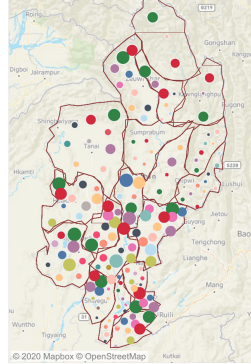

အဖွဲ့အစည်းများ

Political Parties in Kachin State and their member sizes