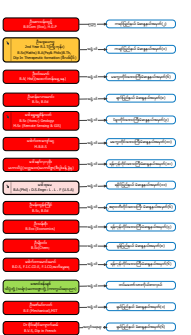

၁၁။ အမျိုးသားလွှတ်တော်