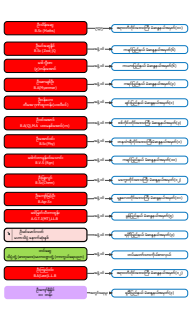

၁၃။ အမျိုးသားလွှတ်တော်

၄။ အမျိုးသားလွှတ်တော်