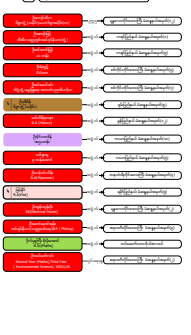

အမျိုးသားလွှတ်တော် တော်ဝင်နှင့်အဖွဲ့များ

Legend: 10 Committees in Yangon Region Huttaw