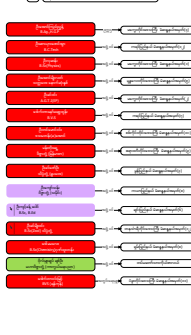

အမျိုးသားလွှတ်တော် တော်ဝင်နှင့်အဖွဲ့များ

Legend: 10 Committees in Yangon Region Huttaw