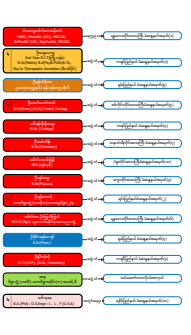

၁၄။ အမျိုးသားလွှတ်တော်

၅။ အမျိုးသားလွှတ်တော်