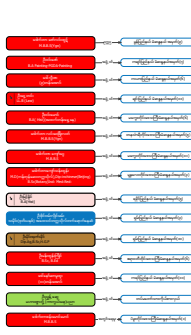

၁၆။ အမျိုးသားလွှတ်တော်

၇။ အမျိုးသားလွှတ်တော်