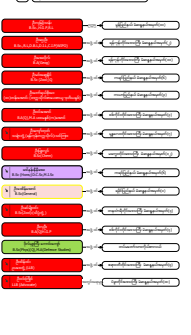

အမျိုးသားလွှတ်တော် တော်ဝင်နှင့်အဖွဲ့များ

Legend: 10 Committees in Yangon Region Huttaw