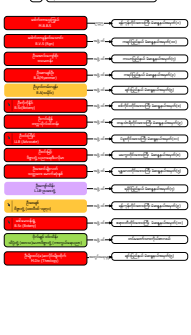

အမျိုးသားလွှတ်တော် တော်ဝင်နှင့်အဖွဲ့များ

Legend: 10 Committees in Yangon Region Huttaw