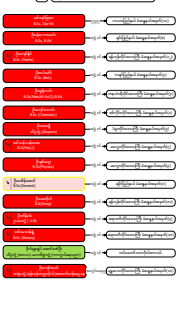

အမျိုးသားလွှတ်တော် တော်ဝင်နှင့်အဖွဲ့များ

Legend: 10 Committees in Yangon Region Huttaw