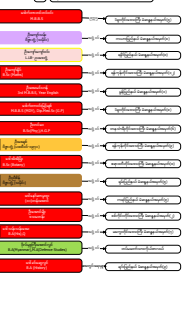

အမျိုးသားလွှတ်တော် တော်ဝင်နှင့်အဖွဲ့များ

Legend: 10 Committees in Yangon Region Huttaw