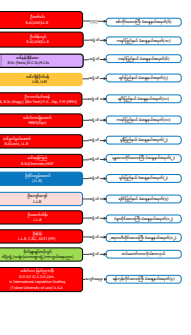

၁၀။ အမျိုးသားလွှတ်တော်

အမျိုးသားလွှတ်တော် တော်ဝင်နှင့်အဖွဲ့များ

Legend: 10 Committees in Yangon Region Huttaw

၁။ အမျိုးသားလွှတ်တော်